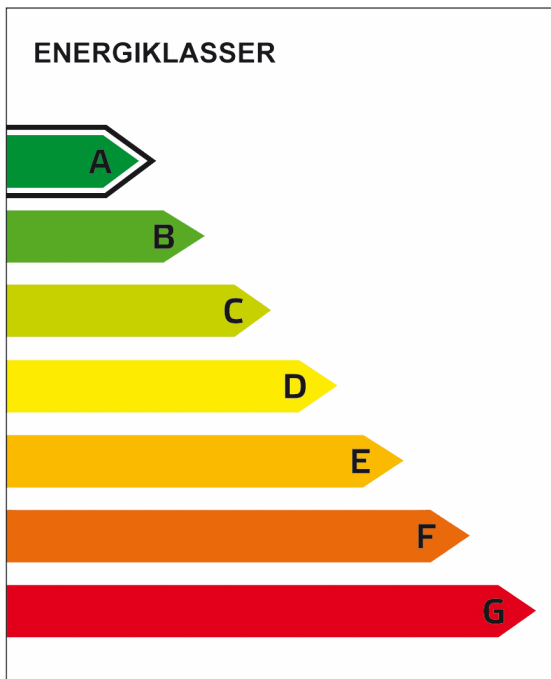

# ENERGIDEKLARATION

Lertagsvägen 1A, 741 39 Knivsta  
Knivsta kommun

Nybyggnadsår: 2015

Energideklarations-ID: 1054256

DENNA BYGGNADS  
ENERGIKLASS

**Energiprestanda, primärenergital:**  
33 kWh/m<sup>2</sup> och år